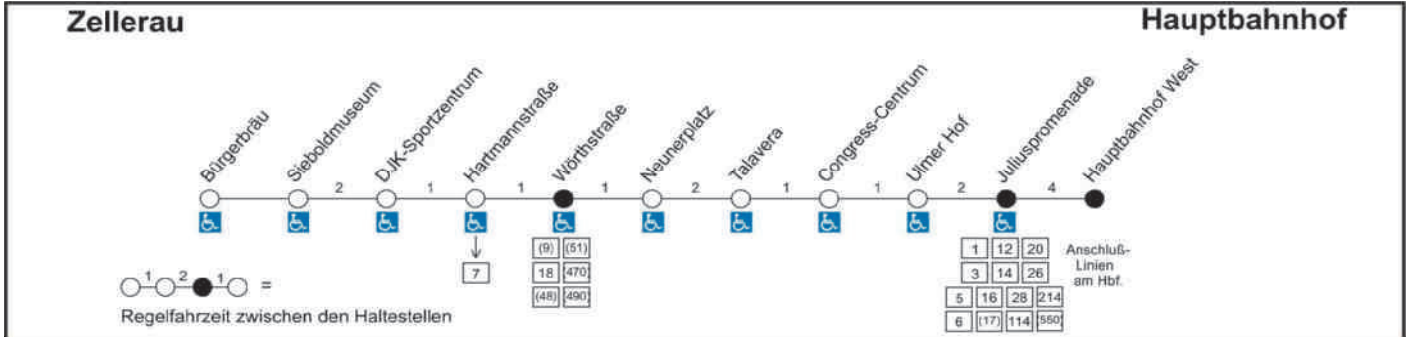

Alle Haltestellen sind mit Fahrausweisverkaufsautomaten ausgestattet

Auf allen Fahrten der Linie 2 kommen (soweit verfügbar) Niederflurwagen zum Einsatz Haltestelle behindertenfreundlich ausgebaut

		Montags-freitags																
Verkehrshinweis																		
Bürgerbräu	ab	05:56	06:08	06:20	06:32	06:44	06:56	07:08		08:08	08:20	08:32	08:44	08:59	09:15	09:30	09:45	10:00
Sieboldmuseum		05:56	06:08	06:20	06:32	06:44	06:56	07:08	usw.	08:08	08:20	08:32	08:44	08:59	09:15	09:30	09:45	10:00
DJK-Sportzentrum		05:58	06:10	06:22	06:34	06:46	06:58	07:10		08:10	08:22	08:34	08:46	09:01	09:17	09:32	09:47	10:02
Hartmannstraße		05:59	06:11	06:23	06:35	06:47	06:59	07:11	alle	08:11	08:23	08:35	08:47	09:02	09:18	09:33	09:48	10:03
Wörthstraße		06:00	06:12	06:24	06:36	06:48	07:00	07:12		08:12	08:24	08:36	08:48	09:03	09:19	09:34	09:49	10:04
Neunerplatz		06:01	06:13	06:25	06:37	06:49	07:01	07:13	12	08:13	08:25	08:37	08:49	09:04	09:20	09:35	09:50	10:05
Talavera		06:03	06:15	06:27	06:39	06:51	07:03	07:15		08:15	08:27	08:39	08:51	09:06	09:22	09:37	09:52	10:07
Congress-Centrum		06:04	06:16	06:28	06:40	06:52	07:04	07:16	min	08:16	08:28	08:40	08:52	09:07	09:23	09:38	09:53	10:08
Ulmer Hof		06:05	06:17	06:29	06:41	06:53	07:05	07:17		08:17	08:29	08:41	08:53	09:08	09:24	09:39	09:54	10:09
Juliuspromenade		06:07	06:19	06:31	06:43	06:55	07:07	07:19	bis	08:19	08:31	08:43	08:55	09:10	09:26	09:41	09:56	10:11
Hauptbahnhof West	an	06:11	06:23	06:35	06:47	06:59	07:11	07:23		08:23	08:35	08:47	08:59	09:14	09:30	09:45	10:00	10:15

		Montags-freitags																	
Verkehrshinweis																			
Bürgerbräu	ab	10:15	10:30	10:45	11:00	11:15	11:30	11:45	12:00	12:15	12:30	12:45		17:45	18:00	18:15	18:30	18:45	19:00
Sieboldmuseum		10:15	10:30	10:45	11:00	11:15	11:30	11:45	12:00	12:15	12:30	12:45	usw.	17:45	18:00	18:15	18:30	18:45	19:00
DJK-Sportzentrum		10:17	10:32	10:47	11:02	11:17	11:32	11:47	12:02	12:17	12:32	12:47		17:47	18:02	18:17	18:32	18:47	19:02
Hartmannstraße		10:18	10:33	10:48	11:03	11:18	11:33	11:48	12:03	12:18	12:33	12:48	alle	17:48	18:03	18:18	18:33	18:48	19:03
Wörthstraße		10:19	10:34	10:49	11:04	11:19	11:34	11:49	12:04	12:19	12:34	12:49		17:49	18:04	18:19	18:34	18:49	19:04
Neunerplatz		10:20	10:35	10:50	11:05	11:20	11:35	11:50	12:05	12:20	12:35	12:50	15	17:50	18:05	18:20	18:35	18:50	19:05
Talavera		10:22	10:37	10:52	11:07	11:22	11:37	11:52	12:07	12:22	12:37	12:52		17:52	18:07	18:22	18:37	18:52	19:07
Congress-Centrum		10:23	10:38	10:53	11:08	11:23	11:38	11:53	12:08	12:23	12:38	12:53	min	17:53	18:08	18:23	18:38	18:53	19:08
Ulmer Hof		10:24	10:39	10:54	11:09	11:24	11:39	11:54	12:09	12:24	12:39	12:54		17:54	18:09	18:24	18:39	18:54	19:09
Juliuspromenade		10:26	10:41	10:56	11:11	11:26	11:41	11:56	12:11	12:26	12:41	12:56	bis	17:56	18:11	18:26	18:41	18:56	19:11
Hauptbahnhof West	an	10:30	10:45	11:00	11:15	11:30	11:45	12:00	12:15	12:30	12:45	13:00		18:00	18:15	18:30	18:45	19:00	19:15